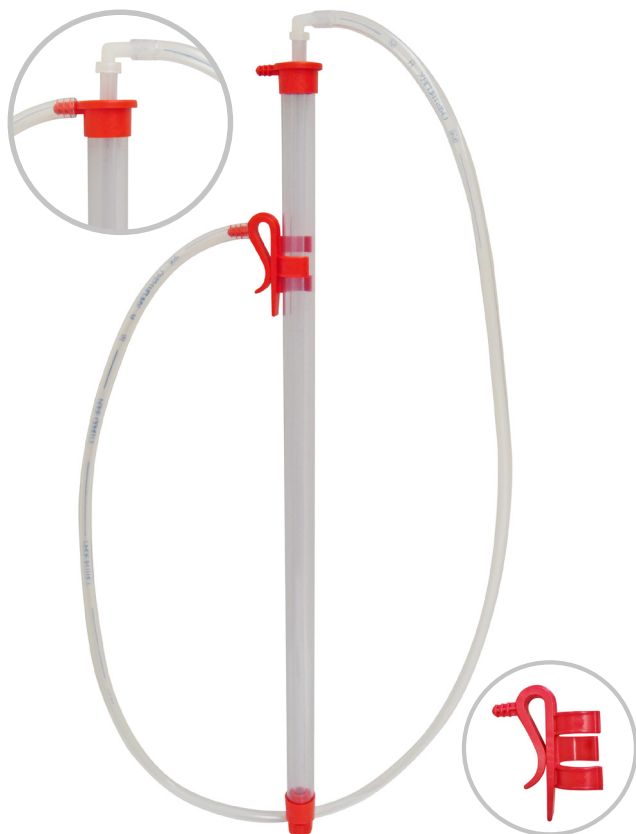

## TRAVASATORE "QUICK-START" "QUICK-START" SIPHON

### TRAVASATORE "QUICK -START"

Travasatore "Quick-Start" per travaso liquidi con sistema di "fissaggio tubo" al travasatore per evitare sgocciolio o contatto con superfici sporche.  
(Compreso di clips porta tubo)

### "QUICK -START" SIPHON

"Quick-start" siphon with special hook-device for the clear hose to avoid any drop on the floor or contact with dirty surfaces.

(With clamp for "quick-start" siphon)

45485	SF	Lunghezza tubo pvc mm.345 Rigid hose length mm.345	8006818454853
45480	SF	Lunghezza tubo pvc mm.635 Rigid hose length mm.635	8006818454808

### TRAVASATORE/RIEMPITORE "QUICK-START"

Travasatore/riempitore "Quick-Start" con prolunga, valvola di arresto e anti-schiuma.  
Adatto per travaso mosto birra e imbottigliamento.  
(Compreso di clips porta tubo)