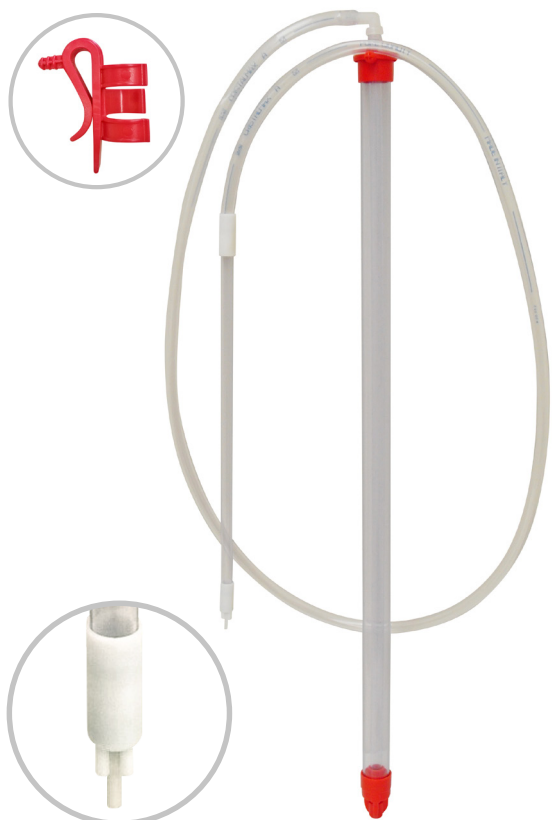

### TRAVASATORE "QUICK -START"

Travasatore "Quick-Start" per travaso liquidi con sistema di "fissaggio tubo" al travasatore per evitare sgocciolio o contatto con superfici sporche.  
(Compreso di clips porta tubo)

### "QUICK -START" SIPHON

"Quick-start" siphon with special hook-device for the clear hose to avoid any drop on the floor or contact with dirty surfaces.

(With clamp for "quick-start" siphon)

45485	SF	Lunghezza tubo pvc mm.345 Rigid hose length mm.345	8006818454853
45480	SF	Lunghezza tubo pvc mm.635 Rigid hose length mm.635	8006818454808

## TRAVASATORE RIEMPITORE "QUICK-START" "QUICK-START" SIPHON WITH NO FOAM BOTTLE FILLING VALVE

### TRAVASATORE/RIEMPITORE "QUICK-START"

Travasatore/riempitore "Quick-Start" con prolunga, valvola di arresto e anti-schiuma.  
Adatto per travaso mosto birra e imbottigliamento.  
(Compreso di clips porta tubo)